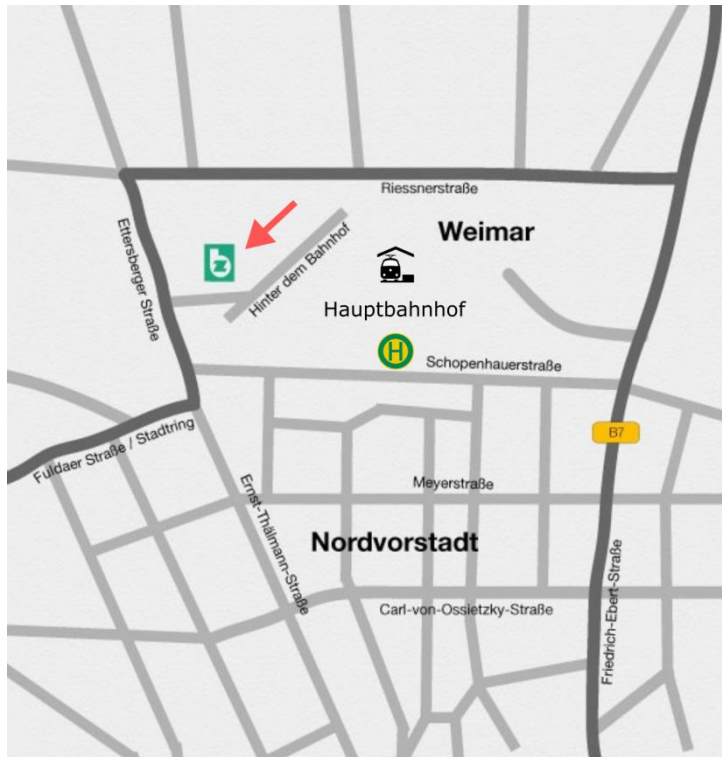

Unternehmen für Bildung.

Anfahrtsskizze

Bildungszentrum Handel und Dienstleistungen Thüringen gGmbH

Hinter dem Bahnhof 12, 99427 Weimar

☎ 03643 424984

Mit Bus

- Bus-Nr. 1, 5, 6, 7 und 8 bis zum Hauptbahnhof

Mit privatem Fahrzeug

- Parkplätze hinter dem Haus

How to get there

Bildungszentrum Handel und Dienstleistungen Thüringen gGmbH

Hinter dem Bahnhof 12, 99427 Weimar

☎ 03643 424984

By bus

- Bus No 1, 5, 6, 7 and 8 to the central station